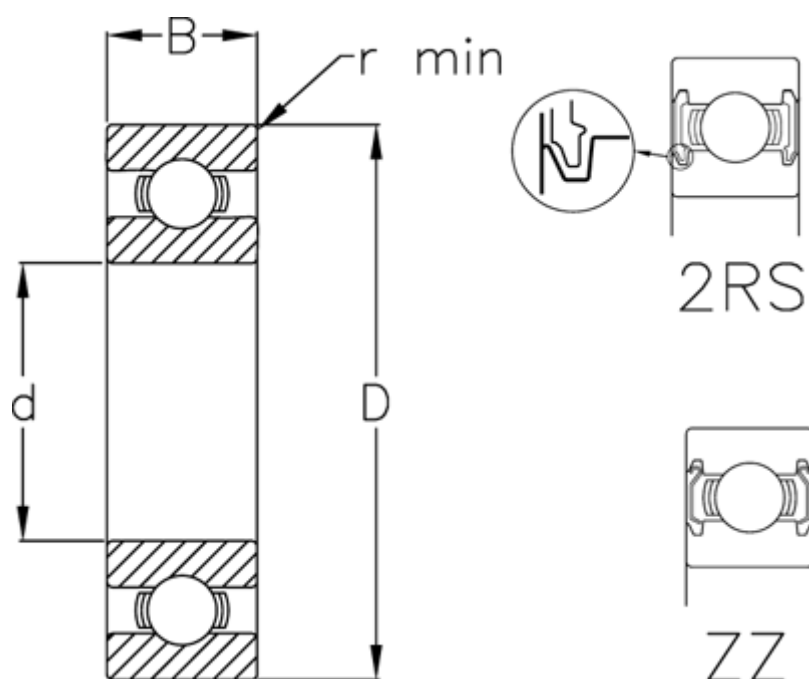

Varenummer: 5480012005039
Beskrivelse: Enradede sporkugleleje 6801 ZZ USDA H1
d=12 D=21 B=5 rustfast/spec. fedt

Mål

B	= 5
d	= 12
D	= 21
Dynamisk belastning C (kN)	= 1.92
Max. o/min fedtsmurt	= 29000
Max. o/min oliesmurt	= 35000
r min	= 0.3
Statisk belastning C0 (kN)	= 1.04

Vægt (kg) = 0.006